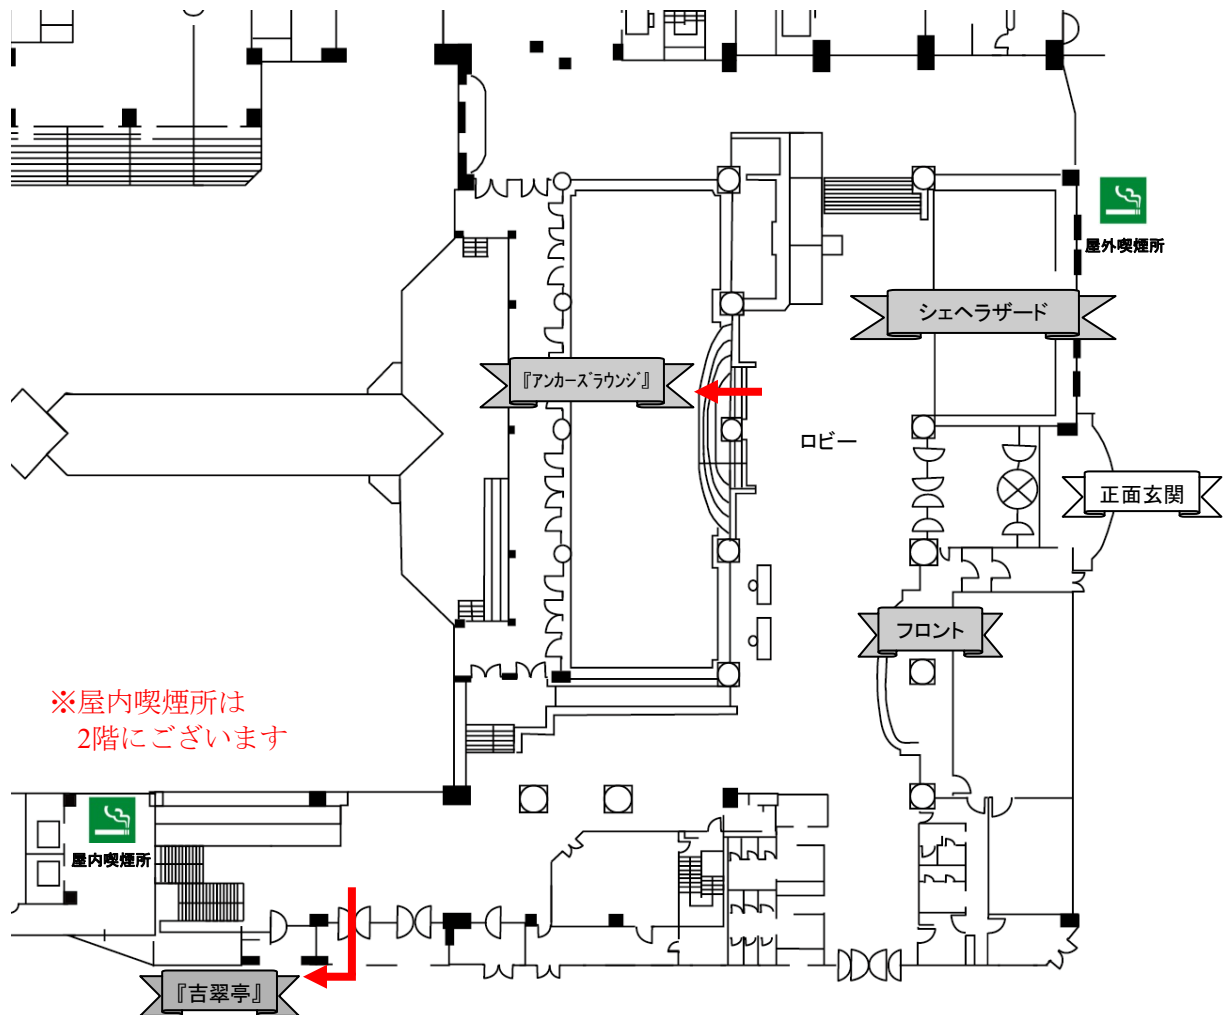

※シェヘラザードへの飲食物のお持込み(離乳食・除去食を除く)はお断りしております。

シェヘラザードでは皆様が快適にお過ごしいただくために

- ・店内は、パジャマ、スリッパでのご利用はご遠慮ください。
- ・お子様が泣かれたり、店内を走られないようにご協力をお願い致します。
- ・携帯電話のご使用はお控え願います。

※状況によりましては、一旦ご退出いただく場合もございますので、予めご理解くださいますようお願い申し上げます。

裏面に1階ロビー見取り図があります

HOTEL EUROPE

ホテルヨーロッパ・1階ロビー見取り図

※屋内喫煙所は
2階にあります