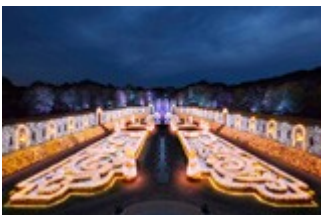

### イルミネーション&3Dマッピングを楽しむ

イルミネーションショー

## ハウステンボス× Wpc. アンブレラストリート ミュージックショー

アンブレラストリートは日没後、ライトアップされ夜のアンブレラストリートに変わります。さらに15分毎に音楽に合わせたイルミネーションショーが開催。光と音楽で奏でるショーをお楽しみください

時間: 決定次第公開

場所:アトラクションタウン アンブレラストリート

夜のみ

イルミネーションショー