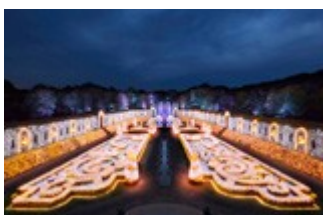

通年 | 夜のみ

イルミネーションショー パフォーマンス

「白銀の世界」点灯式

ハウステンボスが幻想的なイルミネーションに包まれます。「白銀の世界」の誕生です。

時間: 18:00

場所:アムステルダムシティ アムステルダム広場 花時計前

夜のみ

イルミネーションショー

光のオーケストラ ジュエルイルミネーションショー

光の宮殿パレスハウステンボスにてイルミネーションを開催。光と音楽が奏でる壮大なショーをご覧ください。

時間: 18:30 18:45 19:00 19:15 19:30 19:45

場所:ハーバータウン パレス ハウステンボス

通年 | 夜のみ

3Dマッピング

3Dプロジェクションマッピング~Glimpse into the Future~

未来への時間旅行をテーマに3Dの最新映像をお届けする驚きのエンターテインメント