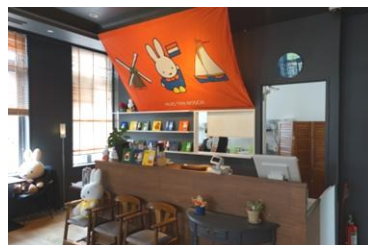

ハウステンボスオリジナルのミッフィーグッズが詰まったお楽しみ袋！3,000円と5,000円には、数量限定でオリジナルトートバッグもついてくる。

毎日開催 お楽しみくじ

ナインチェで3,000円（税込）お買い上げ毎にくじ引きに参加でき、ミッフィーグッズなどの景品が当たります。

ミッフィーをあしらった可愛らしいグルメが楽しめる「ナインチェ・カフェ」に「ミッフィーマンス」期間限定のパンケーキが2種類登場。ミッフィーのお顔の形をしたパンケーキがポイントでSNS映え間違いなし。

**ミッフィーのお誕生日ケーキセット
(ドリンク付き)**

料金：1,500円(税込)
単品1,200円(税込)

**はちみつレモンのお誕生日ケーキセット
(ドリンク付き)**

※数量限定
料金：1,500円(税込)
単品1,200円(税込)

ミッフィーマンス限定宿泊プラン

家族やお友達と一緒に「ミッフィーマンス」をまるっと楽しむならこのプランがおすすめ!

5大特典

- ・ 宿泊者限定オリジナルトートバッグ
- ・ ブルームミッフィーぬいぐるみ
- ・ ナインチェ・カフェ「お誕生日ケーキセット」
- ・ ミッフィー素焼き絵付け体験
- ・ 「ナインチェ」3,000円分のお買物券